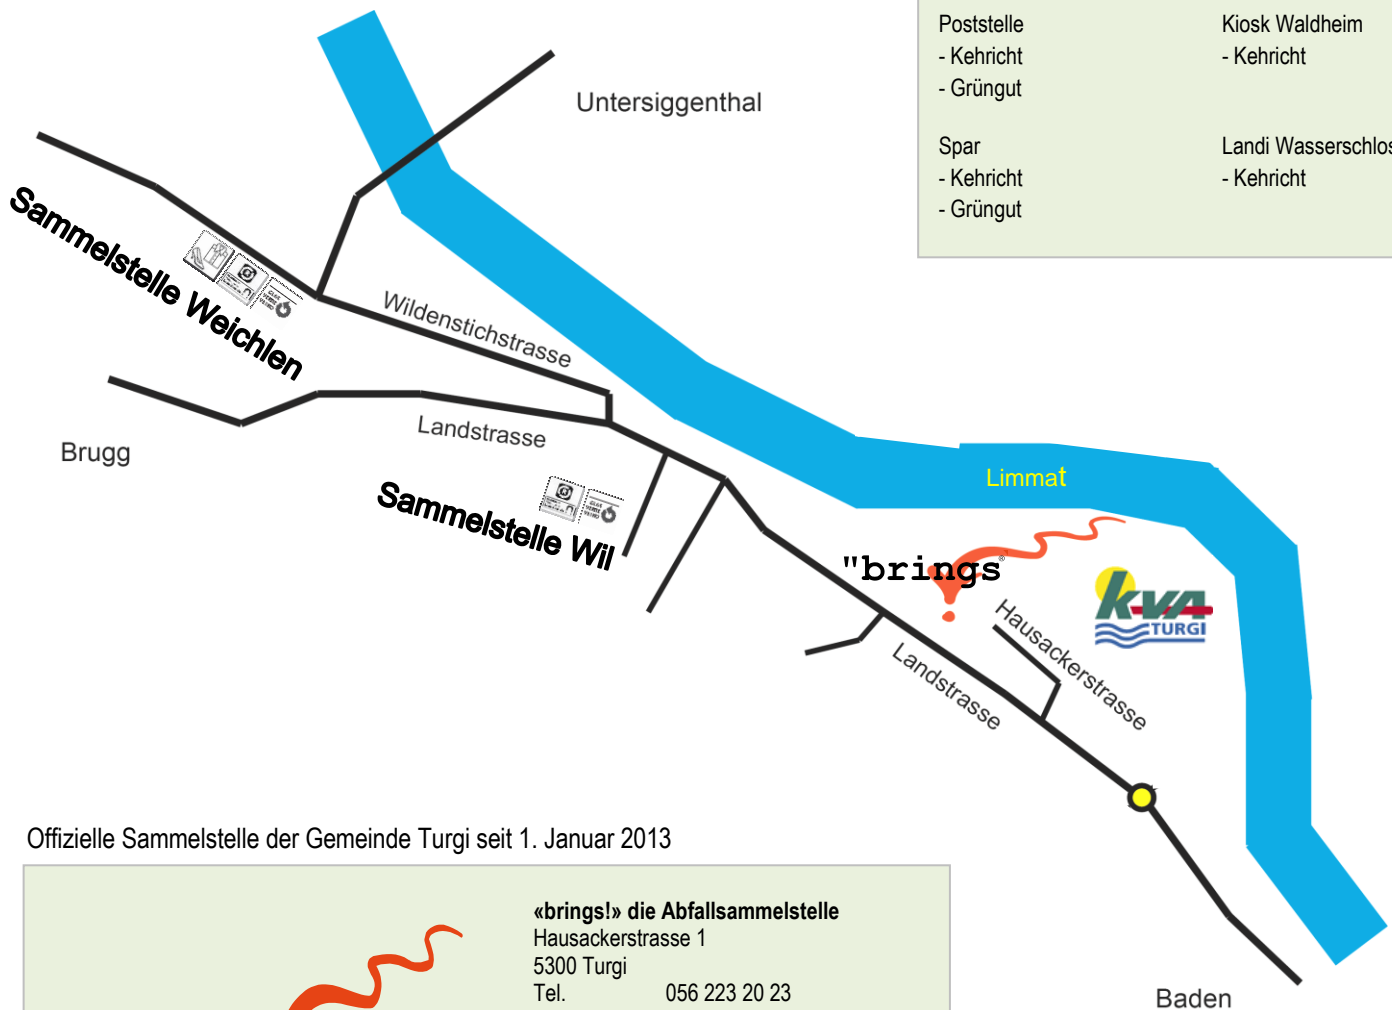

## Die Sammelstellen auf einen Blick

Abfallverkaufsstellen	
Turgi	Gebenstorf
Bäckerei Frei - Kehricht - Grüngut	Aldi - Kehricht
Drogerie Zumsteg - Kehricht - Grüngut	Coop - Kehricht
Kiosk Post - Kehricht - Grüngut	Migros - Kehricht
Poststelle - Kehricht - Grüngut	Kiosk Waldheim - Kehricht
Spar - Kehricht - Grüngut	Landi Wasserschloss - Kehricht

erste Kehrichtabfuhr: Freitag, 03.01.2020

erste Grüngutabfuhr: Mittwoch, 15.01.2020